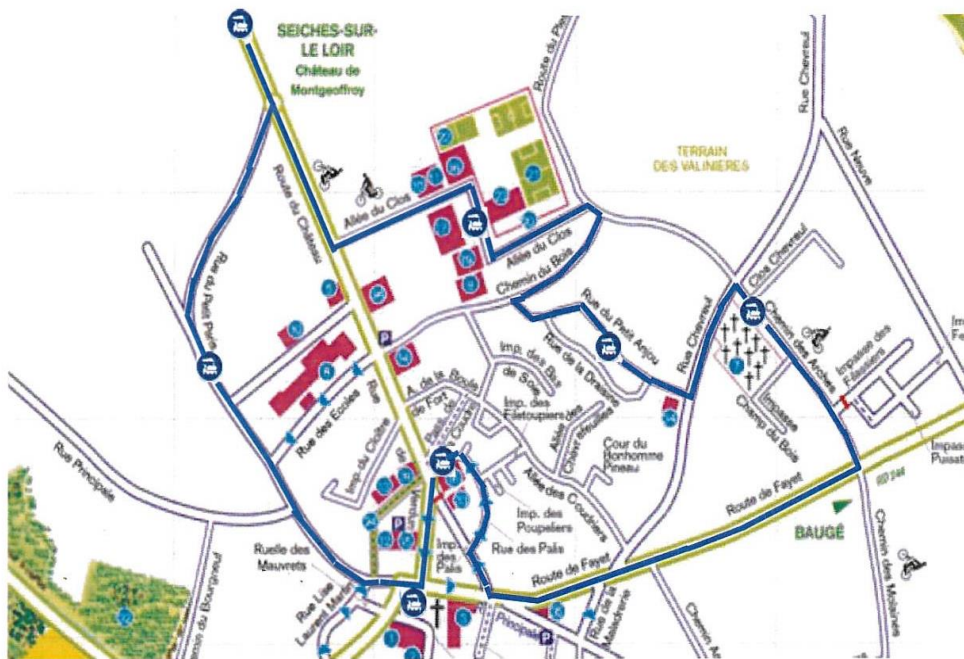

## ANNEE 2019 – Trajet Petit train

# Ça roule à Mazé

- 1- Château de Montgeoffroy (Départ, demi-tour, arrêt)
- 2- Route du château
- 3- Allée du Clos (Arrêt)
- 4- Chemin du bois
- 5- Rue du petit anjou (Arrêt)
- 6- Rue Chevreul
- 7- Chemin des Arches (Arrêt)
- 8- Route de Fayet
- 9- Rue des Palis (Arrêt)
- 10- Rue de Verdun
- 11- Place de l'église (Arrêt)
- 12- Rue Principale
- 13- Rue du petit Paris (Arrêt)
- 14- Château de Montgeoffroy (Départ, demi-tour, arrêt)